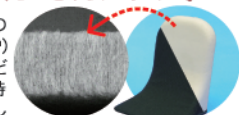

お取引先様 各位

アイ・ソネックス株式会社
〒702-8004 岡山市中区江並100-7
TEL: 086-200-1550 FAX: 086-200-1553

FC-フィット(背)新発売のご案内

拝啓 新緑の候、貴社益々ご清栄のこととお喜び申し上げます。

平素はひとかたならぬ御愛顧を賜り、厚く御礼申し上げます。

さて、このたび弊社では「FC-クッションシリーズ」にFC-フィット(背)が新たな仲間として加わります。つきましては、下記のとおりご案内申し上げますので、是非ともご高覧賜り従来品と共に一層のご愛顧を賜りますよう、よろしくお願い申し上げます。

敬具

記

品名・価格 / FC-フィット(背)

- ロングパット2個付 …………… **13,860円(税込)**
- ロングパットのみ2個1セット …………… **8,820円(税込)**

発 売 日 / 平成21年7月1日(水)

新発売

FC-フィット(背)は、車いすでの「斜めすわり」や「横倒れすわり」の防止・改善をして、体幹を正しい姿勢に戻してキープできます。

丈夫でソフトな「ロングパット」で
背中をしっかりサポート

FC-CUSHION SERIES

FC-フィット(背)

FC-フィット背(ロングパット2ヶ付)
ロングパットのみ(2ヶ1セット)

サ イ ズ : ① ベース部 : 幅 40 × 高さ 22 × 厚さ 1cm
② ロングパット : 幅 14 × 高さ 16.5 × 奥行 23cm
重 量 : 525g (ベース部165g ロングパット180g×2)
カ バ ー 生 地 : ポリエステル 100%
ロングパットクッション材 : ポリエステル 100% (エルク®、V-lap™ 使用)
付 属 ス ポ ン ジ : ウレタンフォーム

「超・通気」素材だから
丸洗いができ、お手入れもカンタン!

23cmのロングパットは、帝人ファイバーのポリエステル繊維(エルク®とV-lap™)を成型加工することで、金属や樹脂などの芯材を一切使用せずに、優れた支持力と身体に優しいソフト感を実現しました。軽量で蒸れにくい素材です。

▲タテ方向配向の不織布構造体(V-lap™)

「業界初」
なが〜いパット

23cm